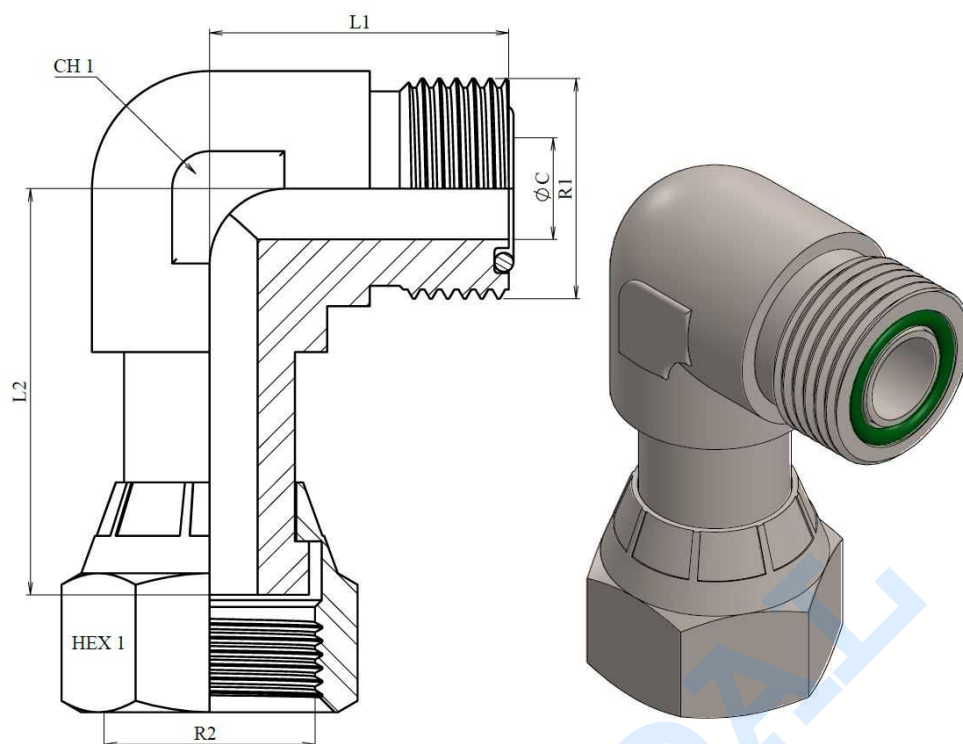

Adaptadores ORFS

Codos en forja ORFS

## Codo 90º macho-hembra giratoria ORFS

Acero Inoxidable AISI 316-L

Artículo	R1	R2	L1	L2	HEX 1	CH1	ØC
<b>ZOR6000404</b>	ORFS 9/16"-18h	ORFS 9/16"-18h	22,5	31	19	19	5
<b>ZOR6000606</b>	ORFS 11/16"-16h	ORFS 11/16"-16h	26	26	22	19	6
<b>ZOR6000808</b>	ORFS 13/16"-16h	ORFS 13/16"-16h	29	29,5	24	19	9,5
<b>ZOR6001010</b>	ORFS 1"-14h	ORFS 1"-14h	34	34	30	24	12
<b>ZOR6001212</b>	ORFS 1"3/16-12h	ORFS 1"3/16-12h	45,2	45,2	36	28	15
<b>ZOR6001616</b>	ORFS 1"7/16-12h	ORFS 1"7/16-12h	42	53,5	41	41	20
<b>ZOR6002020</b>	ORFS 1"11/16-12h	ORFS 1"11/16-12h	47,5	54	50	41	26